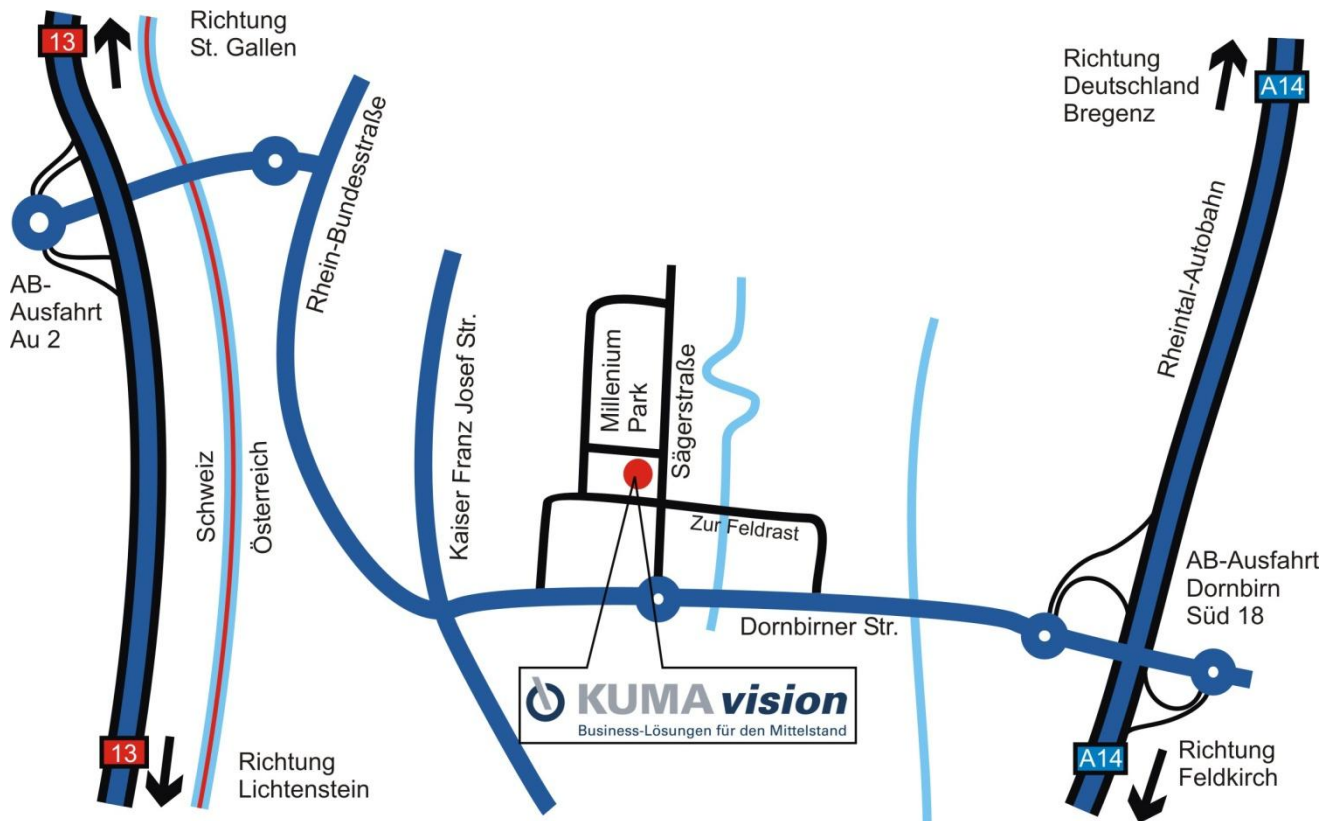

KUMAvision GmbH

Millenniumpark 4
A-6890 Lustenau
Tel +43 (0)5577 / 890 62 0
Fax +43 (0)5577 / 890 62 62

Anreise mit dem Auto

Aus Richtung Deutschland Lindau A96:

Fahren Sie von der A96 Richtung Bregenz auf die A14. Folgen Sie der A14 ca. 18 Km . Verlassen Sie die A14 bei der Abfahrt Dornbirn Süd. Sie nehmen bei dem Kreisverkehr die erste Ausfahrt auf die L204 und folgen dem Straßen Verlauf Richtung Lustenau ca. 3 Km. Sie nehmen auch bei dem folgenden Kreisverkehr die erste Ausfahrt Richtung Sägerstraße. Nach ca. 400 m biegen Sie links Richtung Millenniumpark ein.

Parkplätze gibt es unmittelbar vor dem Millenniumpark. (Das Gebäude ist groß mit „ Competence Center Rheintal“ beschriftet)

Aus Richtung Schweiz:

Sie überqueren die Grenze beim Grenzübergang Au Richtung Österreich/Lustenau. Nach dem Grenzübergang biegen Sie rechts in die L203 Reichsstraße ein und folgen dem Straßenverlauf bis zum ersten Kreisverkehr. Verlassen Sie den Kreisverkehr bei der dritten Ausfahrt. Den darauffolgenden Kreisverkehr verlassen Sie bei der zweiten Ausfahrt und folgen dem Straßenverlauf zum nächsten Kreisverkehr. Den folgenden Kreisverkehr verlassen Sie bei der dritten Ausfahrt Richtung Sägerstraße. Nach ca. 400 m biegen Sie links Richtung Millenniumpark ein.

Anfahrtsskizze

Hotelempfehlung:

Gasthof Krönele
Reichsstr. 12
A-6890 Lustenau
Tel +43 (0)5577 / 82118
Fax +43 (0)5577 / 82118-50
[/www.kroenele.com](http://www.kroenele.com)